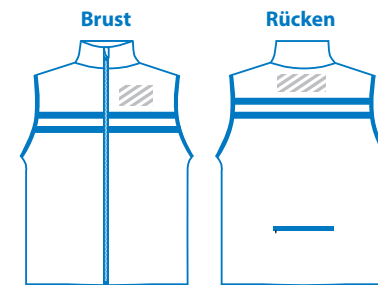

SEEYU! WINDBREAKER VEST

Atmungsaktive DRYPOWER Windbreaker Weste

- Optimaler Windschutz
- Signalfarbe und reflektierende Details schützen bei Dunkelheit
- Aus atmungsaktiven DRYPOWER Windbreakershell
- Sportlicher Slimfit
- Reißverschlusstasche am Rücken
- YKK-Qualitätszipper
- Erhältlich in den Größen XS - XXL

 fast yellow

Fragen Sie uns, wir beraten Sie gerne!

www.seeyu-reflectives.de

LIGHT UP YOUR WAY!

DRYPOWER®

WINDDICHT.

 Das **DRYPOWER WINDSHELL** Material zeichnet sich aus durch eine feingewebte atmungsaktive Faserstruktur und ist außerdem mit einer zusätzlichen wasserabweisenden **AQUAREPELLENT** Imprägnierung behandelt.

NEHMEN SIE MASS.

	XS	S	M	L	XL	XXL
1	63	65	67	69	71	73,5
2	50,5	53	55,5	58	61	64
3	42	44	46	54	58	62

Unter Berücksichtigung des üblichen Toleranzwertes

Alle Angaben in Zentimeter

 +49 (0) 228 - 33 88 18 10